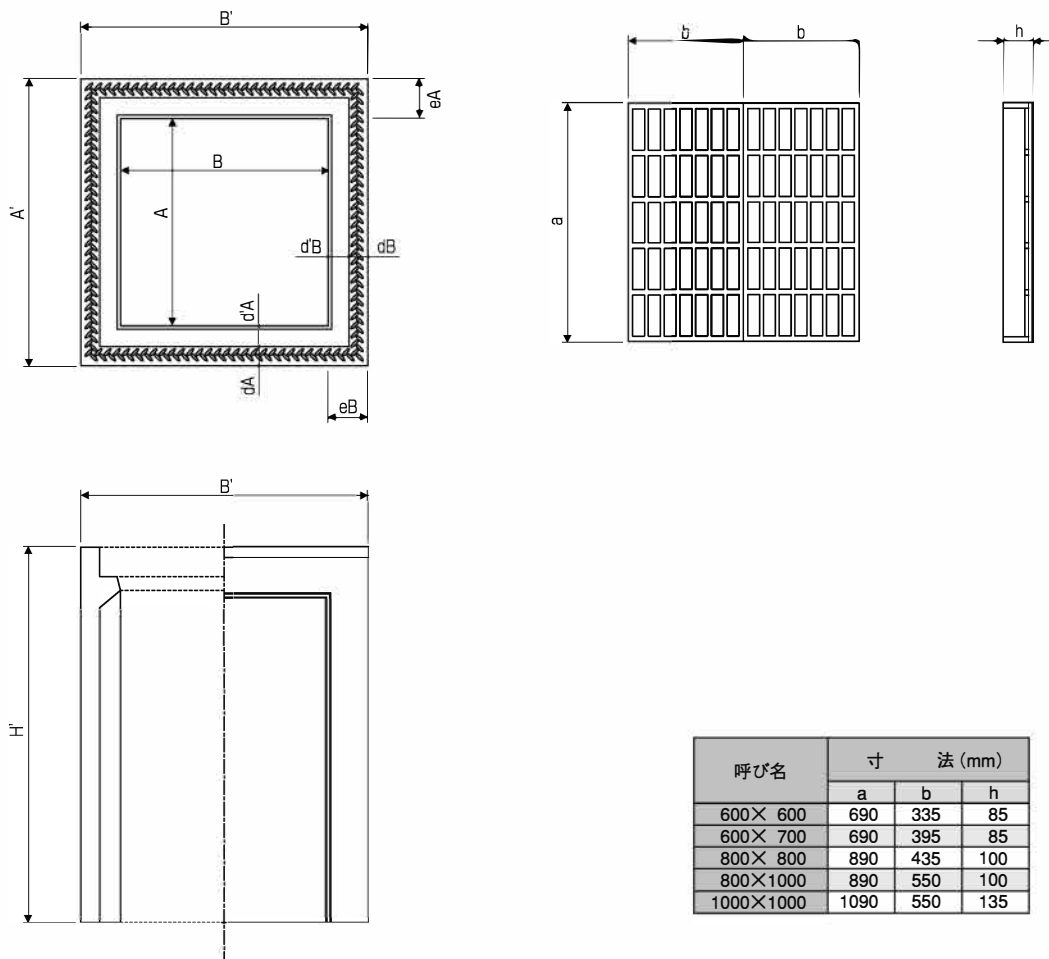

■600~1000

呼び名	寸 法 (mm)		
	a	b	h
600× 600	690	335	85
600× 700	690	395	85
800× 800	890	435	100
800×1000	890	550	100
1000×1000	1090	550	135

呼び名	寸 法 (mm)											参考質量 (kg)
	A	A'	B	B'	H'	eA	eB	dA	dB	d'A	d'B	
600× 600× 800	600	830	600	830	885	115	115	60	60	55	55	491
600× 600×1000	600	830	600	830	1085	115	115	60	60	55	55	583
600× 600×1200	600	830	600	830	1285	115	115	60	60	55	55	669
600× 600×1400	600	830	600	830	1485	115	115	60	60	55	55	755
600× 700× 800	600	830	700	970	885	115	135	60	70	55	65	571
600× 700×1000	600	830	700	970	1085	115	135	60	70	55	65	679
600× 700×1200	600	830	700	970	1285	115	135	60	70	55	65	780
600× 700×1400	600	830	700	970	1485	115	135	60	70	55	65	881
700× 700×1000	700	970	700	970	1085	135	135	70	70	65	65	(782)
700× 700×1500	700	970	700	970	1585	135	135	70	70	65	65	(1096)
700× 700×2000	700	970	700	970	2085	135	135	70	70	65	65	(1392)
800× 800×1000	800	1080	800	1080	1100	140	140	75	75	65	65	968
800× 800×1500	800	1080	800	1080	1600	140	140	75	75	65	65	1327
800× 800×2000	800	1080	800	1080	2100	140	140	75	75	65	65	1666
800×1000×1000	800	1080	1000	1300	1100	140	150	75	80	65	70	1084
800×1000×1500	800	1080	1000	1300	1600	140	150	75	80	65	70	1484
800×1000×2000	800	1080	1000	1300	2100	140	150	75	80	65	70	1860
1000×1000×1000	1000	1300	1000	1300	1135	150	150	80	80	70	70	1249
1000×1000×1500	1000	1300	1000	1300	1635	150	150	80	80	70	70	1689
1000×1000×2000	1000	1300	1000	1300	2135	150	150	80	80	70	70	2103

(注) 1. 深さ800サイズ以上は、タラップの取付ができます。
2. 参考質量( )書きにつきましては受枠別の質量になっております。